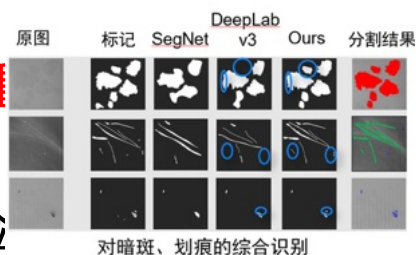

移动大数据智能

“数据”方向

视频智能认知、
行业数据智能

新型天线、
智能系统方案

- 卫星互联网智能组网
 - 卫星智能组网
 - 卫星语义通信
 - 健康管理
 - 仿真测试
- 新一代数据中心网络
 - 智能节能
 - 太空数据中心
- 多媒体传输优化
 - 低空视频智能传输优化
 - 数字全息传输等

• 通信大数据公共服务算法

- 城市管理、公共安全、社会民生、金融、交通等公共服务平台及模型算法开发
- 互联网欺诈智能检测、视频与信令融合、煤矿灾害预警【**华为等企业委托**】

CVPRVIRTUAL

• 图像视频大数据智能分析

- 工业产品线/电力设备缺陷检测（**重庆市科技局产业重点项目**）
- 跨摄像头行人车辆追踪，智慧巡检
- 体育视频智能分析等（**国家体育总局科技创新项目**）

CVPR 2020: **CVPRVIRTUAL**
AI City 跨摄像头车辆追踪挑战赛全球第4名!

• B5G/6G传输技术研究

- 毫米波天线设计技术（**国家自科基金青年**）
- 卫星互联网相控阵天线技术
- NOMA接入算法技术
- 智能反射面等技术