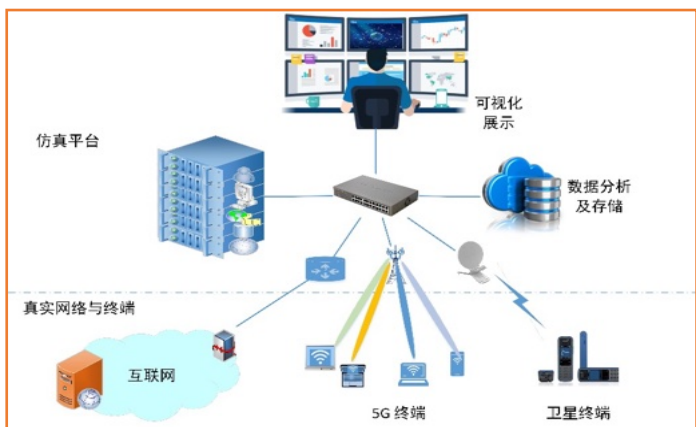

空天地一体化

通信仪器仪表：完备支持2G, 3G, 4G调测

矢量信号源
R&S

信号分析仪
Keysight

混合信号示波器
R&S

卫星互联网半实物仿真平台

计算平台：2 个

**Nvidia Tesla
V100 32GB**

平台（一）：共计 480 cores、
4.8 TB 内存、108 TB 存储、
15 + 1 GPU

平台（二）：188 cores 计算
核心，1.12 TB Mem 内存，
36 TB 存储

跟学术大师面对面：活动丰富，国际合作交流机会多

加拿大工程院院士沈学民
(Sherman Shen) 首次访问我校
并给学术报告, 2018.8.13

中国未来网络发展与创新论坛
暨全球SDN开放网络峰
会, 2014. 10