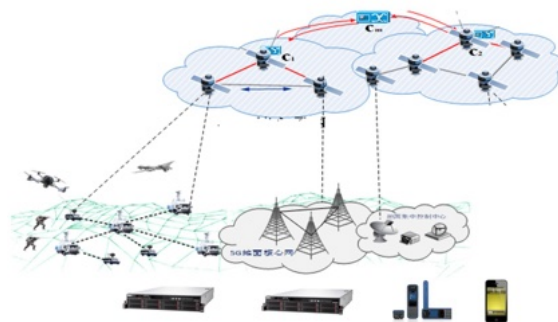

移动大数据智能

“数据”方向

视频智能认知、
行业数据智能

新型天线、
智能系统方案

- 卫星互联网智能组网
 - 卫星智能组网
 - 卫星语义通信
 - 健康管理
 - 仿真测试
- 新一代数据中心网络
 - 智能节能
 - 太空数据中心
- 多媒体传输优化
 - 低空视频智能传输优化
 - 数字全息传输等

• 通信大数据公共服务算法

- 城市管理、公共安全、社会民生、金融、交通等公共服务平台及模型算法开发
- 互联网欺诈智能检测、视频与信令融合、煤矿灾害预警【**华为等企业委托**】

CVPRVIRTUAL

• 图像视频大数据智能分析

- 工业产品线/电力设备缺陷检测（**重庆市科技局产业重点项目**）
- 跨摄像头行人车辆追踪，智慧巡检
- 体育视频智能分析等（**国家体育总局科技创新项目**）

CVPR 2020: **CVPRVIRTUAL**
AI City 跨摄像头车辆追踪挑战赛全球第4名!

• B5G/6G传输技术研究

- 毫米波天线设计技术（**国家自科基金青年**）
- 卫星互联网相控阵天线技术
- NOMA接入算法技术
- 智能反射面等技术