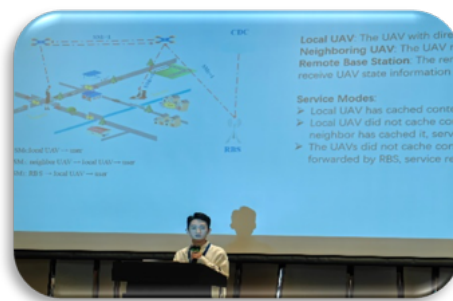

学生谭金森参加香港
VTC国际会议
2023.10