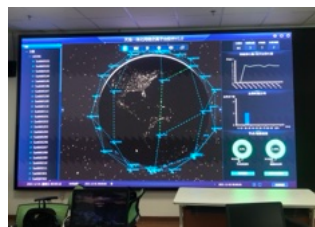

空天地一体化

通信仪器仪表：完备支持2G, 3G, 4G调测

矢量信号源
R&S

信号分析仪
Keysight

混合信号示波器
R&S

卫星互联网半实物仿真平台

计算平台：2 个

**Nvidia Tesla
V100 32GB**