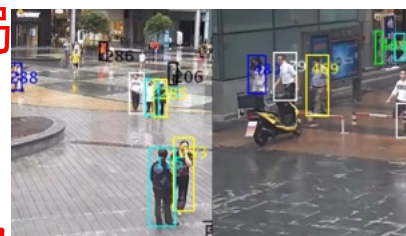

移动大数据智能

“数据”方向

视频智能认知、
行业数据智能

新型天线、
智能系统方案

- 卫星互联网智能组网
 - 卫星智能组网
 - 卫星语义通信
 - 健康管理
 - 仿真测试
- 新一代数据中心网络
 - 智能节能
 - 太空数据中心
- 多媒体传输优化
 - 低空视频智能传输优化
 - 数字全息传输等

• 通信大数据公共服务算法

- 城市管理、公共安全、社会民生、金融、交通等公共服务平台及模型算法开发
- 互联网欺诈智能检测、视频与信令融合、煤矿灾害预警【**华为等企业委托**】

CVPRVIRTUAL

• 图像视频大数据智能分析

- 工业产品线/电力设备缺陷检测（**重庆市科技局产业重点项目**）
- 跨摄像头行人车辆追踪，智慧巡检
- 体育视频智能分析等（**国家体育总局科技创新项目**）

CVPR 2020: **CVPRVIRTUAL**
AI City 跨摄像头车辆追踪挑战赛全球第4名!

• B5G/6G传输技术研究

- 毫米波天线设计技术（**国家自科基金青年**）
- 卫星互联网相控阵天线技术
- NOMA接入算法技术
- 智能反射面等技术