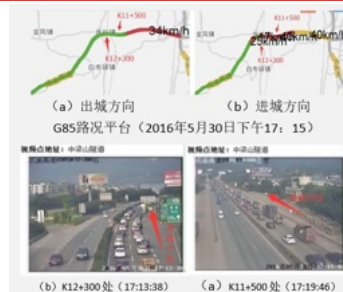

移动大数据智能

“数据”方向

视频智能认知、
行业数据智能

新型天线、
智能系统方案

- 卫星互联网智能组网
 - 卫星智能组网
 - 卫星语义通信
 - 健康管理
 - 仿真测试
- 新一代数据中心网络
 - 智能节能
 - 太空数据中心
- 多媒体传输优化
 - 低空视频智能传输优化
 - 数字全息传输等

• 通信大数据公共服务算法

- 城市管理、公共安全、社会民生、金融、交通等公共服务平台及模型算法开发
- 互联网欺诈智能检测、视频与信令融合、煤矿灾害预警【**华为等企业委托**】