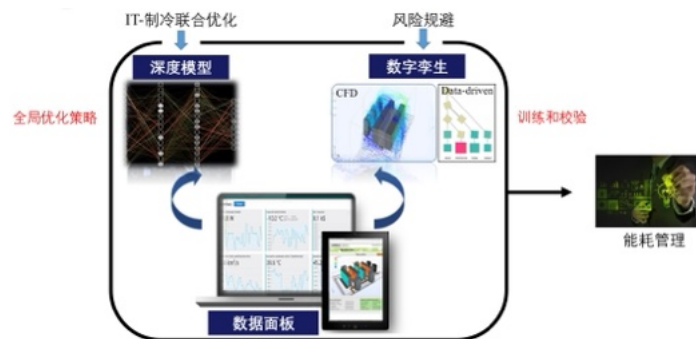

移动大数据智能

“数据”方向

视频智能认知、
行业数据智能

新型天线、
智能系统方案

- 卫星互联网智能组网
 - 卫星智能组网
 - 卫星语义通信
 - 健康管理
 - 仿真测试
- 新一代数据中心网络
 - 智能节能
 - 太空数据中心
- 多媒体传输优化
 - 低空视频智能传输优化
 - 数字全息传输等

• 通信大数据公共服务算法

- 城市管理、公共安全、社会民生、金融、交通等公共服务平台及模型算法开发
- 互联网欺诈智能检测、视频与信令融合、煤矿灾害预警【**华为等企业委托**】

CVPRVIRTUAL

• 图像视频大数据智能分析

- 工业产品线/电力设备缺陷检测（**重庆市科技局产业重点项目**）
- 跨摄像头行人车辆追踪，智慧巡检
- 体育视频智能分析等（**国家体育总局科技创新项目**）

CVPR 2020: **CVPRVIRTUAL**
AI City 跨摄像头车辆追踪挑战赛全球第4名!

• B5G/6G传输技术研究

- 毫米波天线设计技术（**国家自科基金青年**）
- 卫星互联网相控阵天线技术
- NOMA接入算法技术
- 智能反射面等技术